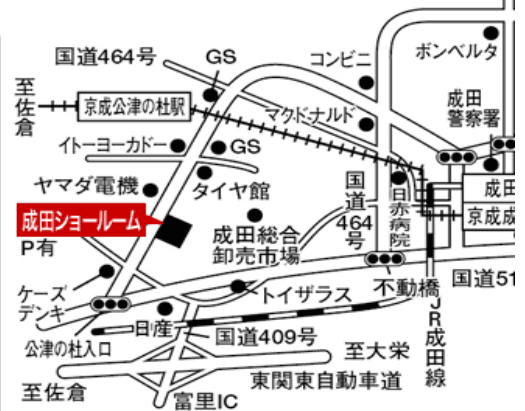

【会場案内図】

成田市公津の杜3-37-3 TEL 0476-26-7559

※京成公津の杜駅より徒歩10分